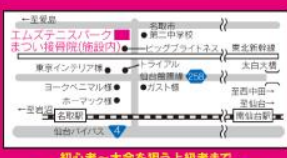

【完全予約制】お電話でご予約ください。TEL.022-398-4189

※中学生・高校生は一般クラスです。各クラス定員16名、先着順です。当日は動きやすい服装でご参加下さい。シューズは運動靴でOK!

参加者全員にスポーツドリンクをプレゼント!

第40期 スクール生大募集! 6/4日~7/29日

無料体験 テニスレッスン

毎日開催 **0円** (サテライト校の体験は1回500円)

要電話予約 6/2日迄

ラケット・シューズ 無料貸し出しいたします!

もっとレッスンの雰囲気を知りたい! 他のインストラクターの指導も受けてみたい!

そんな方は 更に!

おためしコース 6/2日迄
自分のレベルに合うコースを体験可能! レベルも初心者~上級者まで対応可能です!
4回コース **2,160円** (税込)

40期 特別キャンペーン! 6/3日迄ご入会の方

入会金 **無料** + 受講料 **50%OFF!!**

サテライト校は入会金なしで 1ヶ月(4回)6,480円で受講できます。

一流テニスメーカー Newモデルシューズ プレゼント!

エムズテニスパーク

ご入会・無料体験会のお申し込みは **よいパーク**
Tel:022-398-4189

営業時間 月曜日/9:00~17:00 火曜日~土曜日/9:00~22:00 日曜日/9:00~18:30 ●駐車場完備

初心者~大会を狙う上級者まで **エムズテニスパーク** 宮城県名取市高館吉田前沖104

初心者・ジュニア専門 **サテライト校(フットメッセ名取)** 宮城県名取市杜せきのした 2-3-2