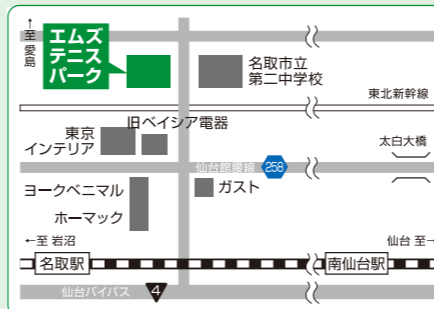

PLAY+STAY プログラムは、I.T.F. (国際テニス連盟) が開発したキッズ向けの指導法です。キッズの年齢に合わせた適正なラケットと適正なボール、コートサイズを世界基準で定めることで、よりスムーズにレベルアップすることができます。

※表示価格は税別になります

3つの時間帯の ナイターコース

- ① (月~金) 19:20~20:50
- ② (月~金) 21:00~22:30
- ③ (水) 21:30~23:00
- ④ (土・日) 19:10~20:40
- ⑤ (土) 20:50~22:20

働いている人に朗報です!!
仕事の後に楽しめる!!
※料金はクラスごとに異なります。
詳しくは、「一般コースの御案内」を
御覧ください。
※フロント業務は21時までと
なりますので、各種お支払いに
ついてはレッスン前にお願
いいたします。

クラブハウス1Fに接骨院完備!

まつい接骨院

女性のためのスタッフと落ち着いた雰囲気、女性の方も気軽にご利用できます。スポーツによる怪我の治療・リハビリまでサポート致します。

まつい接骨院専用 tel.022-383-3585

■診療時間 / 10:00~13:00、14:30~19:00
■休 診 / 毎週火曜日、毎週日曜午後、祝日

エムズテニスパーク

http://www.yms-t.co.jp エムズテニスパーク 検索

〒981-1242 宮城県名取市高館吉田字前沖 104

受付時間
tel.022-398-4189 (平日・土) 8:30~22:30
(日) 9:00~21:00

ザ・モール仙台長町より車で8分!名取市立第二中学校が目印です!